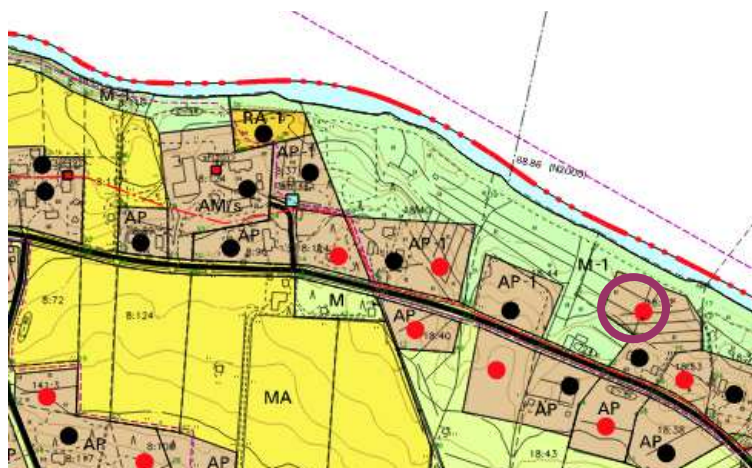

# TONTTI MYYTÄVÄNÄ RAUTIOSAARESSA

Tontin koko: 4.500 neliometriä

Sijainti: Heikkilänrannantie, rantatontti , rantaviivaa 50 m  
osoite: Heikkilänrannantie 48

Tontin kasvillisuus: vanhaa peltoa jokirannassa

Etäisyys

Rautiosaaren päiväkotiin ja kouluun: 1 km

Rovaniemen keskustaan: 14 km

Hinta neuvoteltavissa